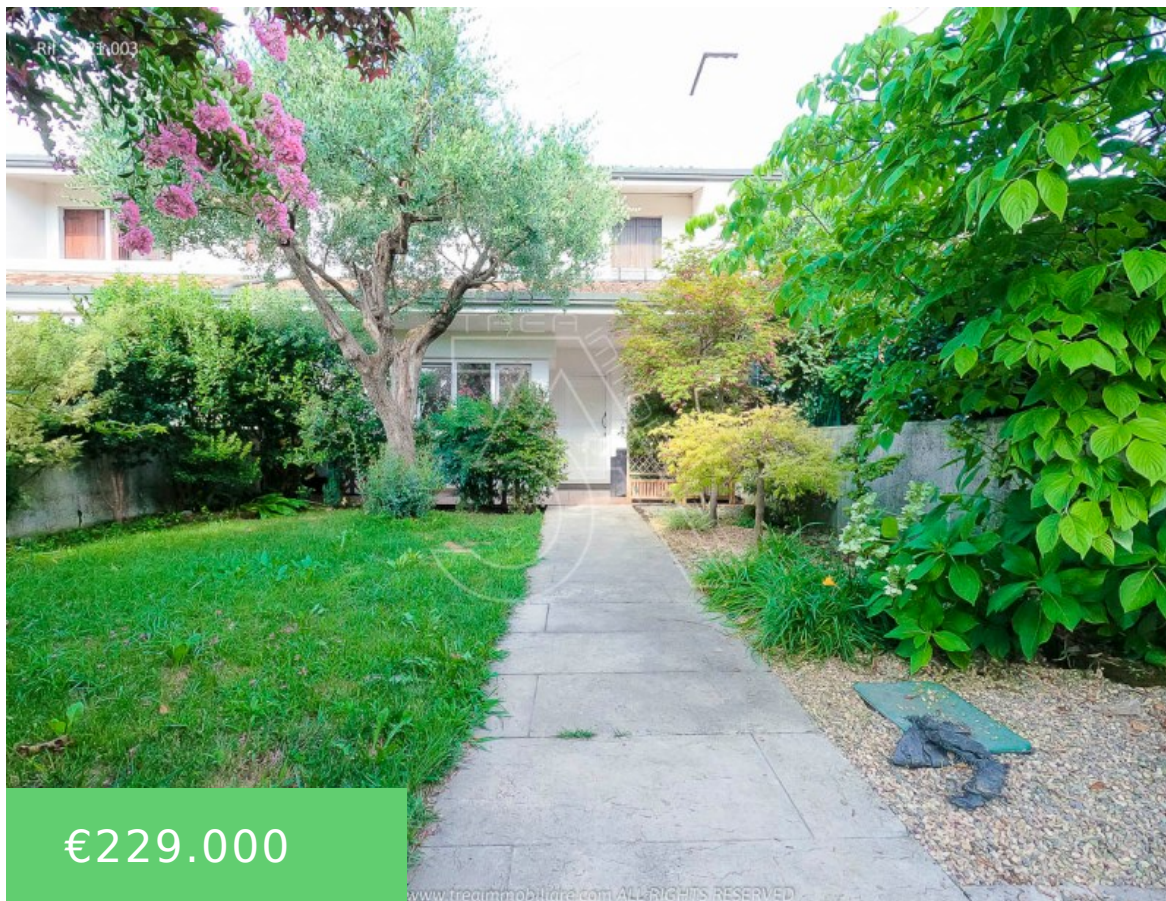

# CASTELFRANCO V.TO, VILLETTA A SCHIERA CON GIARDINO

<https://www.treaimmobiliare.com>

€229.000

[www.treaimmobiliare.com](https://www.treaimmobiliare.com) ALL RIGHTS RESERVED

VENDUTA a Castelfranco Veneto Trifamiliare di 220 mq commerciali, 3 Camere, 3 bagni, ampio soggiorno con cucina separata, taverna, lavanderia, garage doppio. Rif. 3A21-003 | per maggiori info (+39) 348 6711040