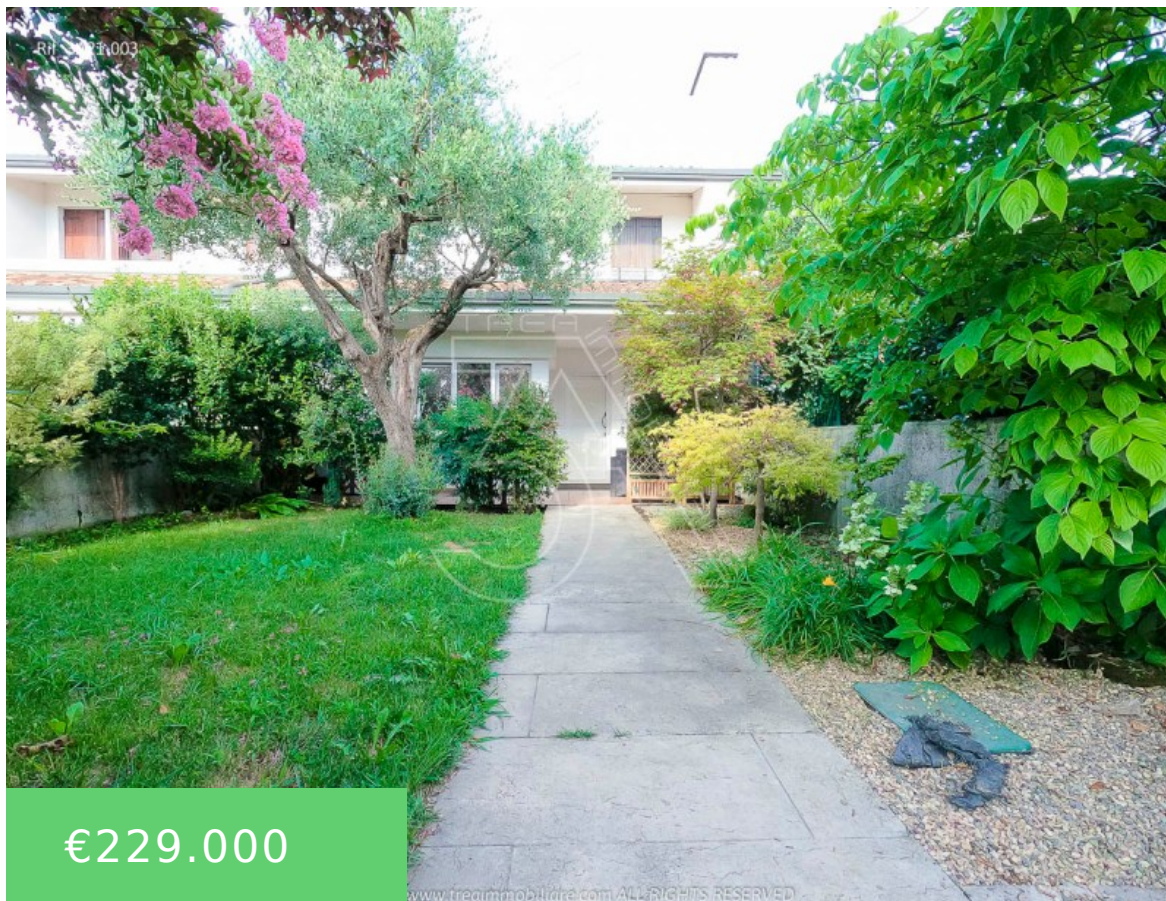

CASTELFRANCO V.TO, VILLETTA A SCHIERA CON GIARDINO

<https://www.treaimmobiliare.com>

VENDUTA a Castelfranco Veneto Trifamiliare di 220 mq commerciali, 3 Camere, 3 bagni, ampio soggiorno con cucina separata, taverna, lavanderia, garage doppio. Rif. 3A21-003 | per maggiori info (+39) 348 6711040

Indirizzo : Via dei Faggi 7, Castelfranco Veneto, (TV)

Nozioni di base

Rif. Immobile: 3A21-003 **Disponibile dal:** subito

Stato al Rogito: Libero **Categoria :** 3 Camere, con Giardino, Villetta a Schiera

Tipo : Villetta a Schiera **Stato :** VENDUTO

Camere da letto: 3 letti **Bagni:** 3 bagni

Piani: 3 piani **La zona :** 223 m²

Anno costruito : 1992

Descrizione

Certificazione Energetica: In fase di Definizione