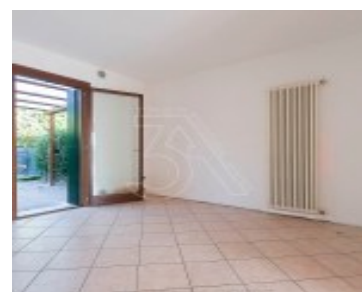

ROSSANO VENETO, VILLETTA A SCHIERA CON GIARDINO

<https://www.treaimmobiliare.com>

€260.000

www.treaimmobiliare.com ALL RIGHTS RESERVED

RIF. 3A22-006

VENDUTA a Rossano Veneto(VI) Trifamiliare di 181 mq commerciali, 3 Camere, 2+1 bagni, soggiorno con cucina in open-space, lavanderia, taverna, garage doppio e posto auto esclusivo Rif. 3A22-006 | per maggiori info (+39) 348 6711040

Servizi e Caratteristiche

Caratteristiche: 62 mq di area scoperta, Ga, Garage Doppio, Impianto di irrigazione, Lavanderia con sanitari, Posto auto ESCLUSIVO, Split condizionamento

Planimetrie

Pianta:

plan_3A22-006-TREImmobiliare.com_.jpg 75,23 KB