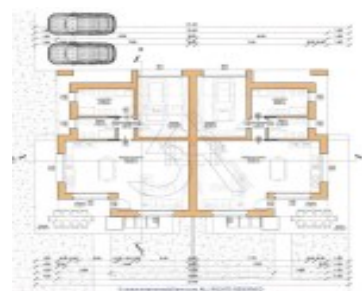

TERRENO EDIFICABILE 800 MQ A TREBASELEGHE (PD)

<https://www.treaimmobiliare.com>

a Trebaseleghe (PD)

TERRENO EDIFICABILE

Superficie lotto 800 mq ca.

Progetto già approvato e oneri già versati
PER
1 Edificio BIFAMILIARE

€140.000

© www.treaimmobiliare.com ALL RIGHTS RESERVED

In VENDITA a Trebaseleghe,(PD). Terreno Edificabile di 900 mq circa, con possibilità di realizzare una Bifamiliare, nel prezzo è compreso il progetto già presentato e gli oneri già versati. | per maggiori info (+39) 348 6711040

- Terreno Edificabile
- Edificabile, Terreni
- in VENDITA
- 800 m²

Erwin Bozzer

TREA immobiliare

info@treaimmobiliare.com