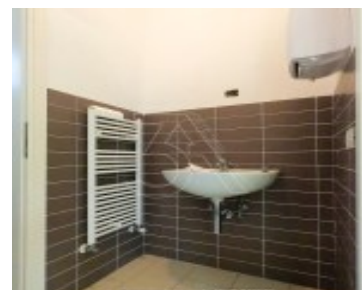

TREBASELEGHE NEGOZIO IN AFFITTO CON VETRINE

<https://www.treaimmobiliare.com>

€680

In AFFITTO locale commerciale a Trebaseleghe centro, da adibire ad ufficio o negozio, con 3 vetrine su portico fronte strada, di 83 mq commerciali, sgombero e disponibile da subito