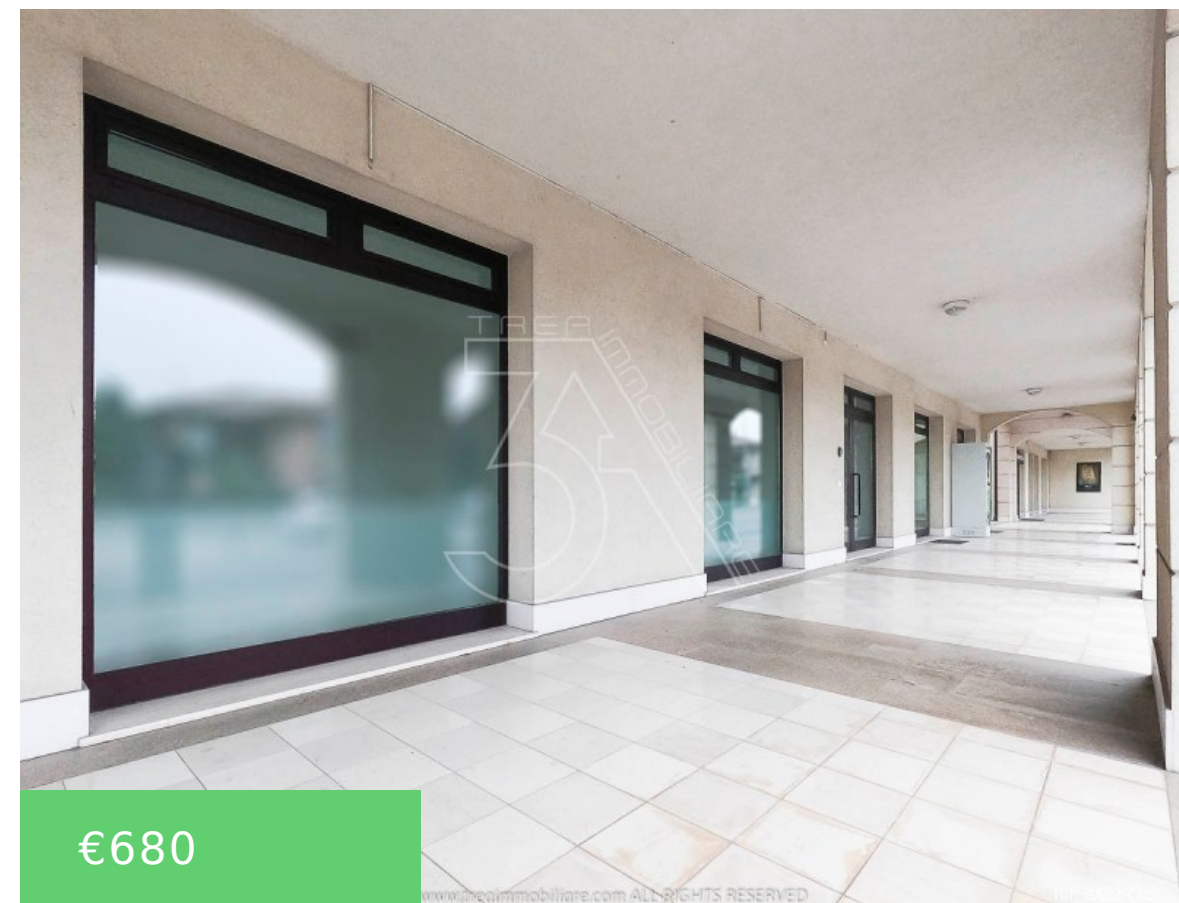

TREBASELEGHE NEGOZIO IN AFFITTO CON VETRINE

<https://www.treaimmobiliare.com>

€680

In AFFITTO locale commerciale a Trebaseleghe centro, da adibire ad ufficio o negozio, con 3 vetrine su portico fronte strada, di 83 mq commerciali, sgombero e disponibile da subito

Nozioni di base

Rif. Immobile: 3A22-C05

Piano: Terra

Tipo : Locale Commerciale

La zona : 60 m²

Stato al Rogito: Libero

Categoria : Commerciale, Negozio

Stato : in AFFITTO