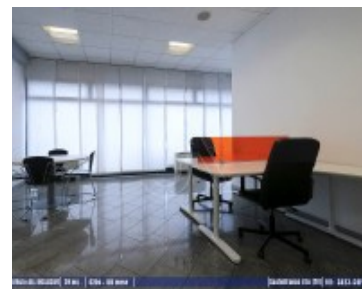

CASTELFRANCO V.TO UFFICIO ALL INCLUSIVE 29 MQ

<https://www.treammobiliare.com>

In AFFITTO Ufficio/Studio a Castelfranco Veneto, di 29 mq Calpestabili in formula ALL INCLUSIVE (un unica spesa mensile tutto incluso) disponibile da subito.

- Ufficio
- Studio, Ufficio
- in AFFITTO
- 29 m²

Erwin Bozzer

TREA immobiliare

info@treammobiliare.com