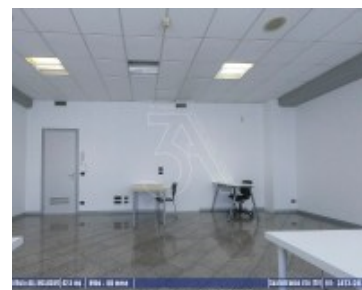

In AFFITTO Ufficio/Studio a Castelfranco Veneto, di 42 mq Calpestabili in formula ALL INCLUSIVE (un unica spesa mensile tutto incluso) disponibile da subito.

Erwin Bozzer

TREA immobiliare

info@treaimmobiliare.com

- 2 bagni
- Ufficio
- Studio, Ufficio
- in AFFITTO
- 42.5 m²