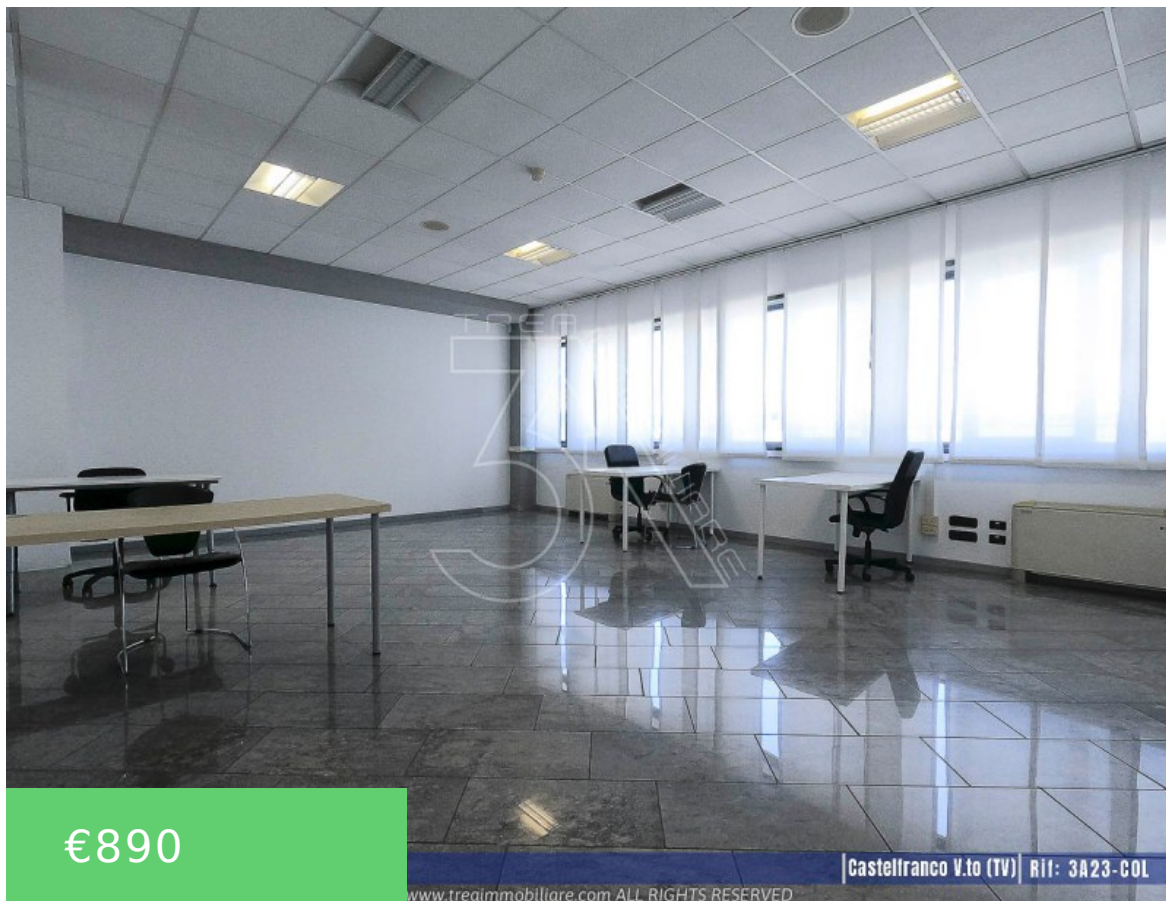

CASTELFRANCO V.TO UFFICIO ALL INCLUSIVE 42 MQ

<https://www.treaimmobiliare.com>

€890

Castelfranco V.to (TV) RI: 3A23-COL

www.treaimmobiliare.com ALL RIGHTS RESERVED

In AFFITTO Ufficio/Studio a Castelfranco Veneto, di 42 mq Calpestabili in formula ALL INCLUSIVE (un unica spesa mensile tutto incluso) disponibile da subito.

Nozioni di base

Rif. Immobile: 3A23-C0L

Piano: Primo

Periodo di affitto : mese

Stato : in AFFITTO

Piani: 1 pavimento

Disponibile dal: SUBITO

Categoria : Studio, Ufficio

Tipo : Ufficio

Bagni: 2 bagni

La zona : 42.5 m²

Servizi e Caratteristiche

: Affitto, Agenzia Immobiliare,
Trea Immobiliare

Caratteristiche: Arredato, Elettricità, Internet (FIBRA), Posto
auto ESCLUSIVO, Riscaldamento, Split condizionamento