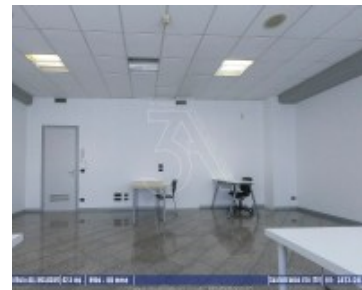

CASTELFRANCO V.TO UFFICIO ALL INCLUSIVE 42 MQ

<https://www.treaimmobiliare.com>

In AFFITTO Ufficio/Studio a Castelfranco Veneto, di 42 mq Calpestabili in formula ALL INCLUSIVE (un unica spesa mensile tutto incluso) disponibile da subito.

Erwin Bozzer

TREA immobiliare

info@treaimmobiliare.com

- 2 baths
- Ufficio
- Studio, Ufficio
- in AFFITTO
- 42.5 m²